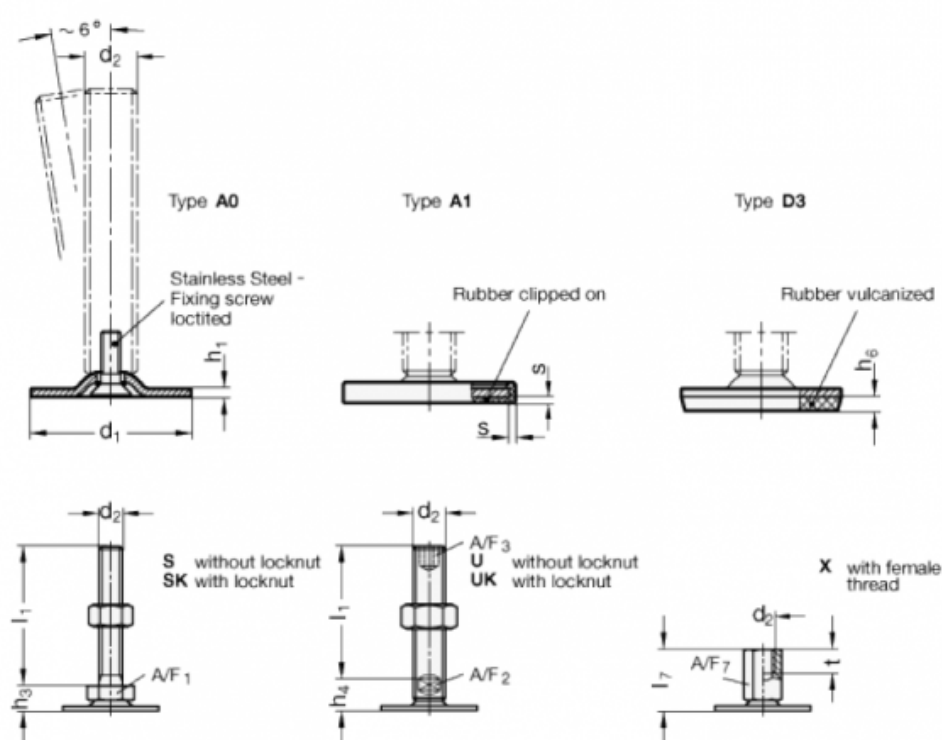

Varenummer: 204060M12100A0S
 Beskrivelse: E+G Justerfod
 GN 40-60-M12-100-A0-S
 Note: S Uden møtrik, udvendig sekskant i bunden

Mål

A/F1	= 17
d1	= 60
d2	= M12
h1	= 2.5
h3	= 11
h6	=
l1	= 100
s	=